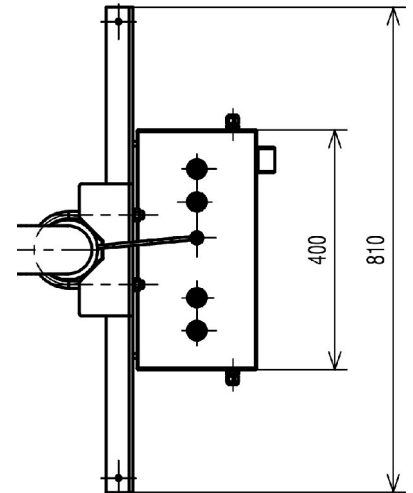

Bateriová část - 4 jednotky

Přívod (vstup):	CYKY kabel (3 x 2,5) (je součástí dodávky, 5 m)
kapacita baterií:	512 Wh
maximální průměrný odběr (v součtu):	1.7 A
maximální odběr (v součtu):	10 A
hmotnost (bez konstrukce):	6 kg
hmotnost (s konstrukcí):	28 kg
rozměry skříně:	60 x 40 x 30 cm
rozměry vnitřního prostoru pro převodníky:	37 x 20 x 13 cm

Pracovní podmínky

provozní teplota okolí:	-25°C ~ +50°C
stupeň krytí (IEC 60529):	IP 65
způsob upevnění na svislou konstrukci:	stožár, Ø 60 ~ 120 mm
součástí dodávky jsou třmeny pro Ø stožáru:	80 a 120 mm
minimální výška stožáru:	> 900 mm

*-Za předpokladu, že jsou dodrženy pokyny pro monitorování minimálního nabití akumulátoru pomocí dálkového připojení.

CAMIBOX-CPS-B- OBECNÉ VÝKRESY - Všechny verze B

Rozměry

výška, šířka, hloubka (komplet):	600 x 400 x 200 mm
hmotnost sestavy (komplet):	28 Kg - 35 kg - 48 Kg