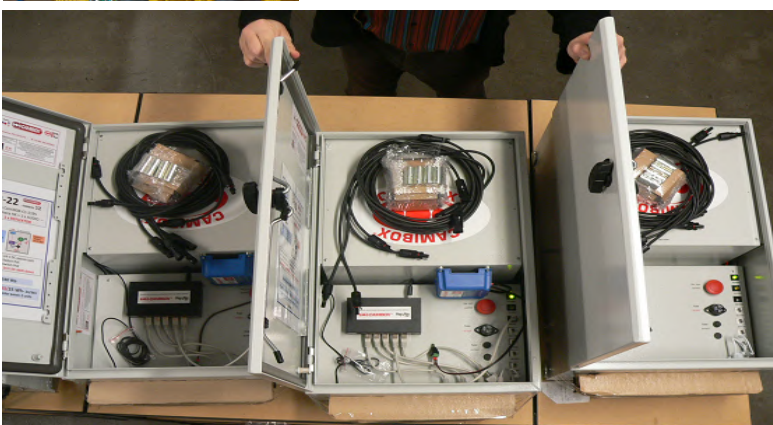

28 W/h

maximum
18 hours

(období, kdy je lampa vypnutá)

Novinka:

Modul GSM
pro dálkové
ovládání

Označení

produktové označení (objednávací číslo):	CAMIBOX-CPS-B-12-4-28
EAN:	8595557829393

Základní vlastnosti

shoda:	CE
počet průchodů pro analogový signál:	10
počet Ethernet (LAN) vstupů/výstupů (PoE):	4 - (celkem 60 wattu)
způsob dobíjení (vstup):	AC, 110 ~ 230V, 50 Hz
výstupní napětí na PoE Ethernet konektorech:	12 V, (kontakty 4,5+, kontakty 7,8-)
výstupní napětí DC zdičky uvnitř zařízení:	12 V DC, Volitelné: Step Up / Step Down

Bateriová část - 4 jednotky

Přívod (vstup):	CYKY kabel (3 x 2,5) (je součástí dodávky, 5 m)
kapacita baterií:	512 Wh
maximální průměrný odběr (v součtu):	1.7 A
maximální odběr (v součtu):	10 A
hmotnost (bez konstrukce):	6 kg
hmotnost (s konstrukcí):	28 kg
rozměry skříně:	60 x 40 x 30 cm
rozměry vnitřního prostoru pro převodníky:	37 x 20 x 13 cm