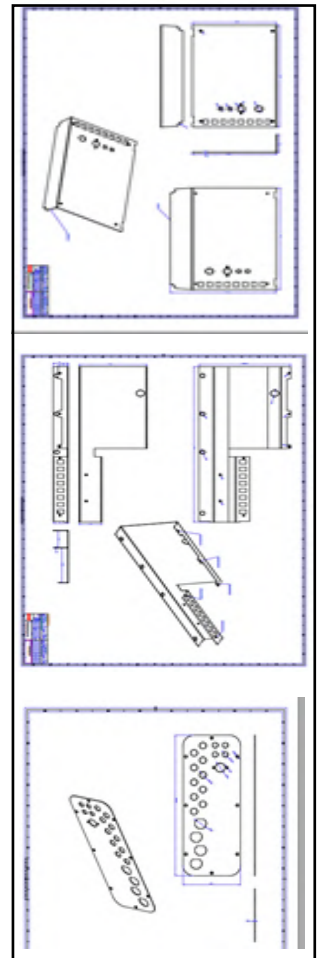

Bateriová část - 4 jednotky

Přívod (vstup):	CYKY kabel (3 x 2,5) (je součástí dodávky, 5 m)
kapacita baterií:	512 Wh
maximální průměrný odběr (v součtu):	1.7 A
maximální odběr (v součtu):	10 A
hmotnost (bez konstrukce):	6 kg
hmotnost (s konstrukcí):	28 kg
rozměry skříně:	60 x 40 x 30 cm
rozměry vnitřního prostoru pro převodníky:	37 x 20 x 13 cm

*-Za předpokladu, že jsou dodrženy pokyny pro monitorování minimálního nabití akumulátoru pomocí dálkového připojení.

CAMIBOX-CPS-B- OBECNÉ VÝKRESY - Všechny verze B

Rozměry

výška, šířka, hloubka (komplet):	600 x 400 x 200 mm
hmotnost sestavy (komplet):	28 Kg - 35 kg - 48 Kg