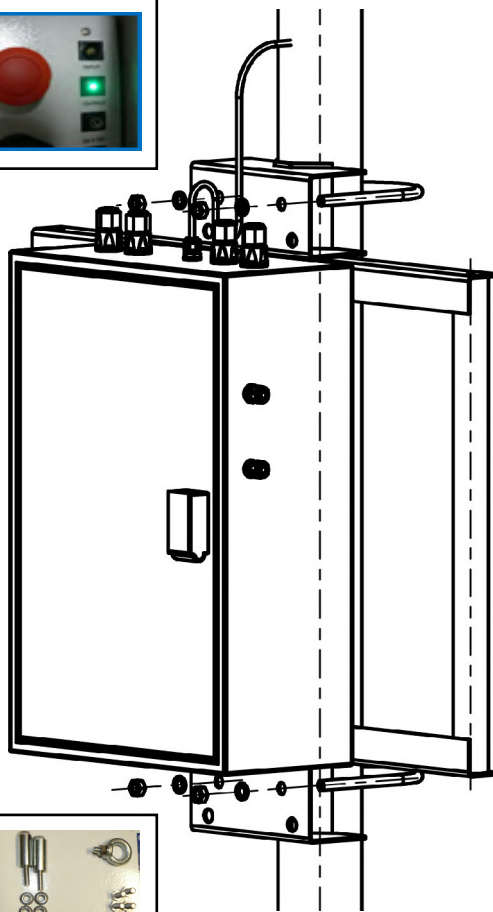

CAMIBOX-CPS-B- OBECNÉ VÝKRESY - Všechny verze B