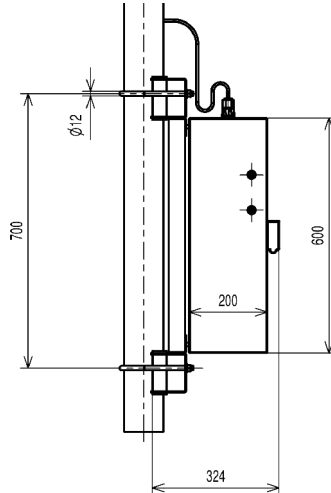

Bateriová část - 4 jednotky

Přívod (vstup):	CYKY kabel (3 x 2,5) (je součástí dodávky, 5 m)
kapacita baterií:	512 Wh
maximální průměrný odběr (v součtu):	1.7 A
maximální odběr (v součtu):	10 A
hmotnost (bez konstrukce):	6 kg
hmotnost (s konstrukcí):	28 kg
rozměry skříně:	60 x 40 x 30 cm
rozměry vnitřního prostoru pro převodníky:	37 x 20 x 13 cm

Pracovní podmínky

provozní teplota okolí:	-25°C ~ +50°C
stupeň krytí (IEC 60529):	IP 65
způsob upevnění na svislou konstrukci:	stožár, Ø 60 ~ 120 mm
součástí dodávky jsou třmeny pro Ø stožáru:	80 a 120 mm
minimální výška stožáru:	> 900 mm

*-Za předpokladu, že jsou dodrženy pokyny pro monitorování minimálního nabití akumulátoru pomocí dálkového připojení.

CAMIBOX-CPS-B- OBECNÉ VÝKRESY - Všechny verze B

Rozměry

výška, šířka, hloubka (komplet):	600 x 400 x 200 mm
hmotnost sestavy (komplet):	28 Kg - 35 kg - 48 Kg