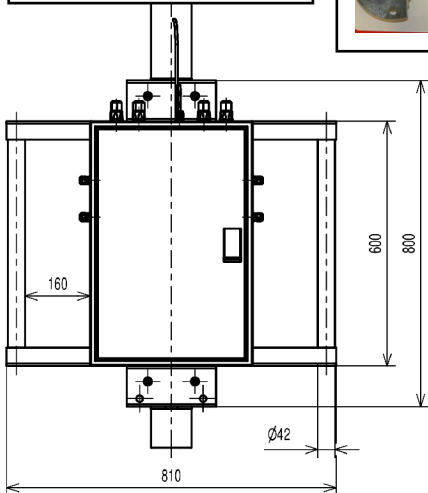

Bateriová část - 4 jednotky

Přívod (vstup):	CYKY kabel (3 x 2,5) (je součástí dodávky, 5 m)
kapacita baterií:	512 Wh
maximální průměrný odběr (v součtu):	1.7 A
maximální odběr (v součtu):	10 A
hmotnost (bez konstrukce):	6 kg
hmotnost (s konstrukcí):	28 kg
rozměry skříně:	60 x 40 x 30 cm
rozměry vnitřního prostoru pro převodníky:	37 x 20 x 13 cm

Pracovní podmínky

provozní teplota okolí:	-25°C ~ +50°C
stupeň krytí (IEC 60529):	IP 65
způsob upevnění na svislou konstrukci:	stožár, Ø 60 ~ 120 mm
součástí dodávky jsou třmeny pro Ø stožáru:	80 a 120 mm
minimální výška stožáru:	> 900 mm

*-Za předpokladu, že jsou dodrženy pokyny pro monitorování minimálního nabití akumulátoru pomocí dálkového připojení.

CAMIBOX-CPS-B- OBECNÉ VÝKRESY - Všechny verze B

Rozměry

výška, šířka, hloubka (komplet):	600 x 400 x 200 mm
hmotnost sestavy (komplet):	28 Kg - 35 kg - 48 Kg